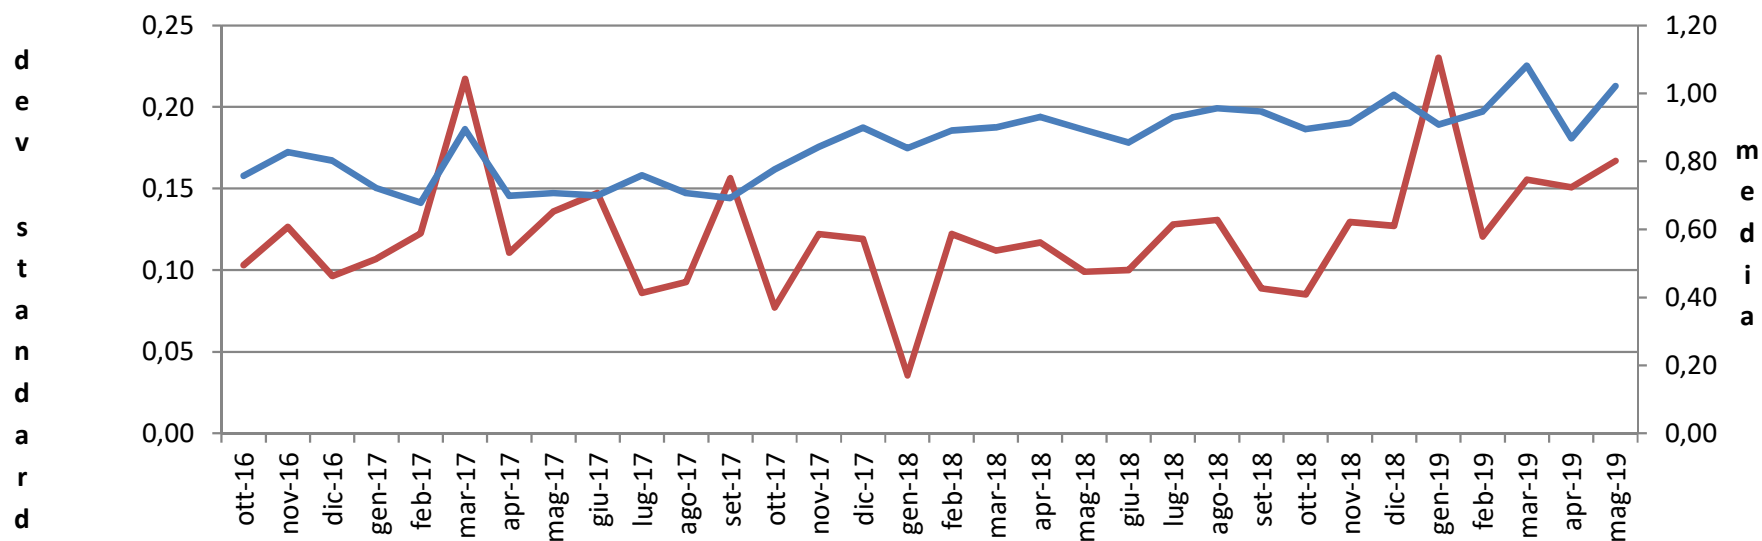

Accrescimento giornaliero

	ott-16	nov-16	dic-16	gen-17	feb-17	mar-17	apr-17	mag-17	giu-17	lug-17	ago-17	set-17	ott-17	nov-17	dic-17	gen-18	feb-18	mar-18	apr-18	mag-18	giu-18	lug-18	ago-18	set-18	ott-18	nov-18	dic-18	gen-19	feb-19	mar-19	apr-19	mag-19		
dev std kg / Giorni	0,1	0,1	0,1	0,1	0,1	0,2	0,1	0,1	0,1	0,0	0,0	0,1	0,0	0,1	0,1	0,0	0,1	0,1	0,1	0,1	0,1	0,1	0,1	0,1	0,1	0,0	0,0	0,1	0,1	0,2	0,1	0,1	0,1	
Media Kg / Giorni	0,7	0,8	0,8	0,7	0,6	0,9	0,7	0,7	0,7	0,7	0,7	0,6	0,7	0,8	0,9	0,8	0,8	0,8	0,9	0,9	0,8	0,8	0,9	0,9	0,9	0,9	0,9	0,9	1,0	0,9	0,9	1,0	0,8	1,0

— dev std kg /Giorni
 — Media Kg / Giorni