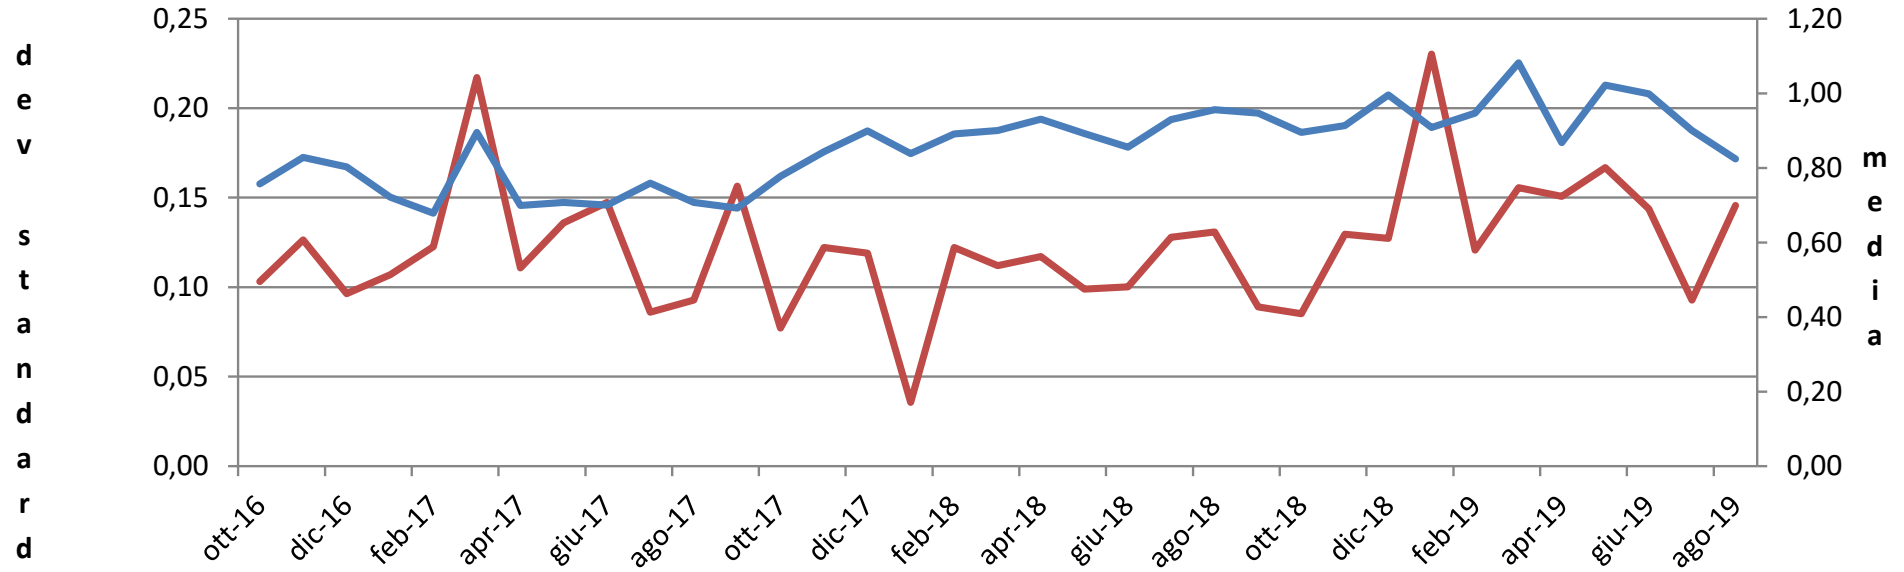

Accrescimento giornaliero

	ott-16	nov-16	dic-16	gen-17	feb-17	mar-17	apr-17	mag-17	giu-17	lug-17	ago-17	set-17	ott-17	nov-17	dic-17	gen-18	feb-18	mar-18	apr-18	mag-18	giu-18	lug-18	ago-18	set-18	ott-18	nov-18	dic-18	gen-19	feb-19	mar-19	apr-19	mag-19	giu-19	lug-19	ago-19	
dev std kg / Giorni	0,1	0,1	0,1	0,1	0,1	0,2	0,1	0,1	0,1	0,0	0,0	0,1	0,0	0,1	0,1	0,0	0,1	0,1	0,1	0,1	0,1	0,1	0,1	0,0	0,0	0,1	0,1	0,2	0,1	0,1	0,1	0,1	0,1	0,0	0,1	
Media Kg / Giorni	0,7	0,8	0,8	0,7	0,6	0,9	0,7	0,7	0,7	0,7	0,7	0,6	0,7	0,8	0,9	0,8	0,8	0,9	0,9	0,8	0,8	0,9	0,9	0,9	0,9	0,9	0,9	1,0	0,9	0,9	1,0	0,8	1,0	1,0	0,9	0,8

— dev std kg / Giorni — Media Kg / Giorni